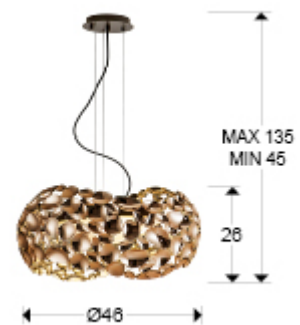

Narisa

266251N

Lámparas de techo

Producto recomendado

Lámpara de 5 Luces realizada en metal con baño de oro rosa y pintura marrón oscuro. Difusor acrílico interior. Regulable en altura.

·Incluye 5 G9 LED 6W

INFORMACIÓN GENERAL

Catálogo: i31 Iluminación
Página: 17
Tipo: Lámparas de techo
Colección: Narisa

DIMENSIONES

Dimensiones: Ø 46,0 ↑ 26,0 cm
Altura instalada: 45,0/ máx. 135,0 cm
Peso: 3,9 Kg

DIMENSIONES CON EMBALAJE

Peso: 5,4 Kg
Volumen: 0,0750m³
Dimensiones: ↔ 50,0 ↓ 30,0 ↘ 50,0 cm

INFORMACIÓN TÉCNICA

Clase energética: A+
Clase eléctrica: Class 1
Potencia máxima: 5x10W
Voltaje: 110/220 V
Frecuencia: 50/60 Hz
Flujo luminoso: 2.750 lm

INFORMACIÓN ADICIONAL

Material: Metal, acrílico
Acabado: Baño oro rosa, marrón, opal
Medidas de la pantalla/tulipa: Ø 47,0 ↑ 25,0 cm
Medidas del florón: Ø 12,0 ↑ 2,0 cm
Color del cable: Negro

266251N

Esta luminaria es compatible con bombillas de las clases energéticas.