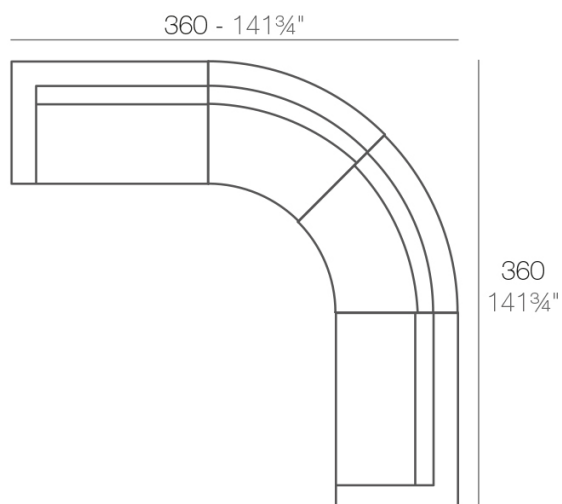

Combinaciones

- 1 x 54024 Módulo Izquierdo XL - Sectional Sofa XL Left
- 2 x 54169 Módulo Circular - Curved Sectional Sofa
- 1 x 54025 Módulo Derecho XL - Sectional Sofa XL Right

- 1 x 54077 Módulo Izquierdo - Sectional Sofa Left
- 2 x 54026 Módulo Central - Sectional Sofa Armless
- 1 x 54169 Módulo Circular - Curved Sectional Sofa
- 1 x 54078 Módulo Derecho - Sectional Sofa Right