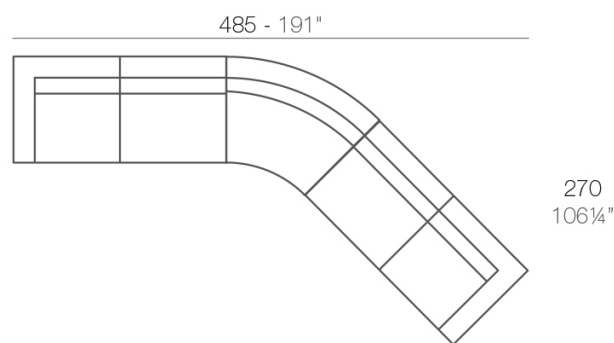

Combinaciones

- 1 x 54024 Módulo Izquierdo XL - Sectional Sofa XL Left
- 2 x 54169 Módulo Circular - Curved Sectional Sofa
- 1 x 54025 Módulo Derecho XL - Sectional Sofa XL Right

- 1 x 54077 Módulo Izquierdo - Sectional Sofa Left
- 2 x 54026 Módulo Central - Sectional Sofa Armless
- 1 x 54169 Módulo Circular - Curved Sectional Sofa
- 1 x 54078 Módulo Derecho - Sectional Sofa Right