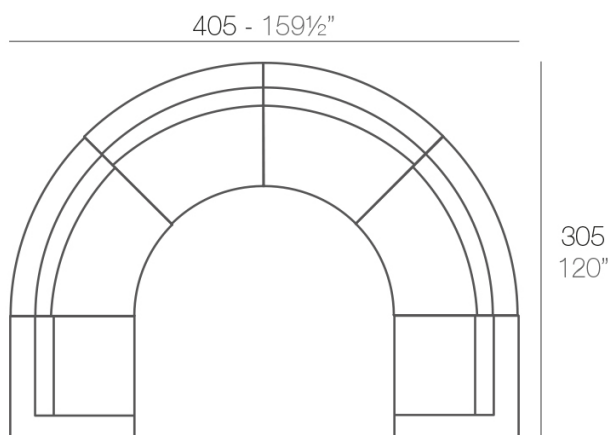

Combinaciones

- 1 x 54024 Módulo Izquierdo XL - Sectional Sofa XL Left
- 2 x 54169 Módulo Circular - Curved Sectional Sofa
- 1 x 54025 Módulo Derecho XL - Sectional Sofa XL Right

- 1 x 54077 Módulo Izquierdo - Sectional Sofa Left
- 2 x 54026 Módulo Central - Sectional Sofa Armless
- 1 x 54169 Módulo Circular - Curved Sectional Sofa
- 1 x 54078 Módulo Derecho - Sectional Sofa Right