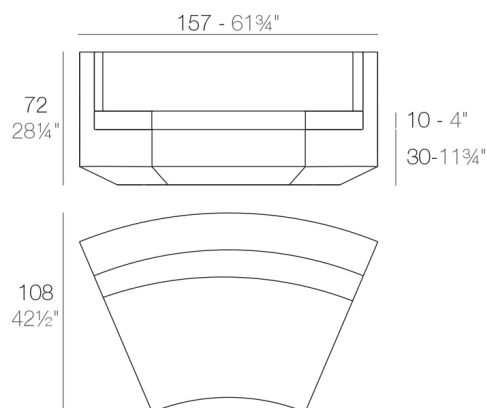

VELA Sofá Módulo Circular
VELA Curved Sectional Sofa

Combinaciones