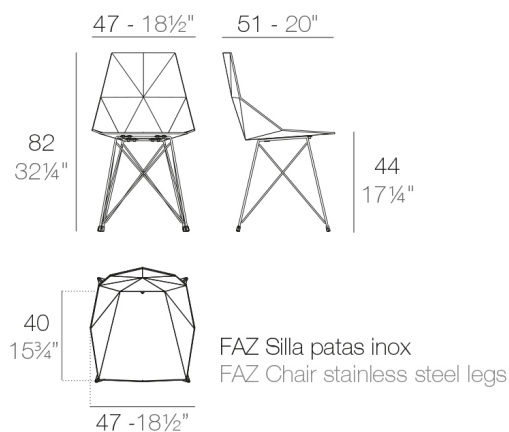

Acabados

BASIC PP

Ref. 54044

Disponible en varios colores

COLOR	BASIC INJECTION PP
RED 3114	
BLACK 3102	
ANTHRACITE 3106	
WHITE 3101	
BLANCO	
NEGRO	
BRONCE	
ROJO