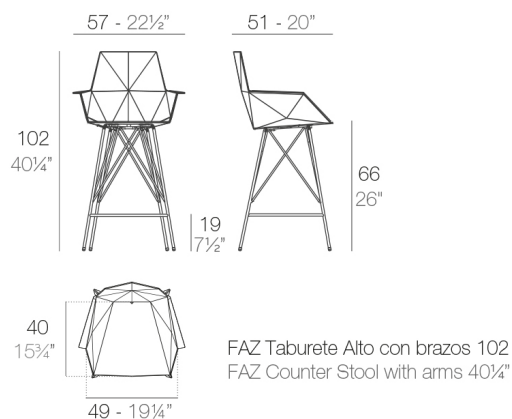

FAZ TABURETE 57x51x102cm

By Ramón Esteve

Ramón Esteve, arquitecto de la armonía, serenidad, atemporalidad y la universalidad ha creado formas minerales y rotundas que hace de FAZ un diseño que contextualiza con los hogares y equipamientos.

Atmósfera, envolvente como resultado de la combinación feliz de los elementos materia y luz, de manera que la lectura única sea su fusión.

Su alma VONDOM se vive en la exclusividad por la calidad de los materiales que permiten un uso exterior incluso en los ambientes más exigentes.

La modularidad permite al cliente adaptar los muebles y maceteros a su gusto y necesidad sin perder la armonía del conjunto.

El resultado es un trabajo que transmite esencialidad, que contiene la complejidad y la densidad de una obra resuelta hasta el extremo detalle, cuyo fin es la creación de lugares donde apetezca vivir.

View online: <https://www.vondom.com/es/productos/54165>

Características

Descripción

6.5 Kg

Acabados

BASIC PP

Ref. 54165

Disponible en varios colores

LACADO

Ref. 54165F

-

COLOR	LACQUERED / LACADO	BASIC INJECTION PP	METALIC COLOR INJECTION PP
ANTHRACITE 3106			
WHITE 3101			
RED 3114			
BLACK 3102			
BLANCO			
NEGRO			
BRONCE			
ROJO