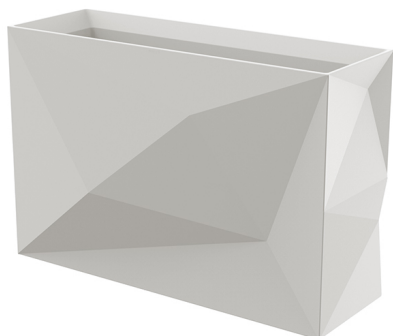

FAZ WALL 40x120x80cm

By Ramón Esteve

Ramón Esteve, arquitecto de la armonía, serenidad, atemporalidad y la universalidad ha creado formas minerales y rotundas que hace de FAZ un diseño que contextualiza con los hogares y equipamientos.

Atmósfera, envolvente como resultado de la combinación feliz de los elementos materia y luz, de manera que la lectura única sea su fusión.

Su alma VONDOM se vive en la exclusividad por la calidad de los materiales que permiten un uso exterior incluso en los ambientes más exigentes.

La modularidad permite al cliente adaptar los muebles y maceteros a su gusto y necesidad sin perder la armonía del conjunto.

El resultado es un trabajo que transmite esencialidad, que contiene la complejidad y la densidad de una obra resuelta hasta el extremo detalle, cuyo fin es la creación de lugares donde apetezca vivir.

View online: <https://www.vondom.com/es/productos/54177A>

Características

Descripción

Macetero fabricado con resina de polietileno mediante moldeo rotacional con doble pared. 100% Reciclable. Apto para exterior e interior. Disponible en varios acabados.

Peso

20 Kg

80
31½"

51
20"

126-49½"

FAZ Jardinera alta
FAZ High jardiniere

C = 117,5 x 38 x 32,5 cm
C = 46¼" x 15 x 12¾"

Acabados

BASIC

Ref. 54177A

Resina de polietileno acabado mate.

AUTORRIEGO

Ref. 54177R

Sistema de autorriego en todos los acabados a excepción de BASIC.

LACADO

Ref. 54177F

Resina de polietileno con un acabado lacado brillo.

LED RGBW

Ref. 54177L

Con iluminación interior mediante tecnología LED RGBW y mando a distancia para cambiar de color. Solo disponible en acabado hielo mate.

LED RGBW DMX

Ref. 54177D

Con iluminación interior mediante tecnología LED RGBW y mando a distancia para cambiar de color. Controlado también por DMX-1024 (wireless). Solo disponible en acabado hielo mate.

LED RGBW BATERIA

Ref. 54177Y