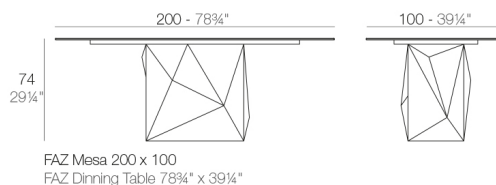

Acabados

BASIC

Ref. 54016

Resina de polietileno acabado mate.

LACADO

Ref. 54016F

Resina de polietileno con un acabado lacado brillo.

LUZ

Ref. 54016W

Con iluminación interior de color blanco mediante tecnología LED. Solo disponible en acabado hielo mate.

LED RGBW DMX

Ref. 54016D

Con iluminación interior mediante tecnología LED RGBW y mando a distancia para cambiar de color. Controlado también por DMX-1024 (wireless). Solo disponible en acabado hielo mate.

LED RGBW BATERIA

Ref. 54016DYB

Con iluminación interior mediante tecnología LED RGBW, alimentado por una batería. Se incluye mando a distancia para cambiar de color y cargador. Solo disponible en acabado hielo mate.

LED RGB BATERIA

Ref. 54016YB