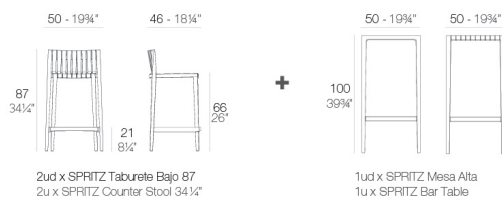

Peso

19.12 Kg

Acabados

BASIC PP

Ref. 56021

Disponible en varios colores

COLOR	BASIC INJECCION PP
MOSTAZA	
BLANCO	
NEGRO	
BRONCE	
ECRU	