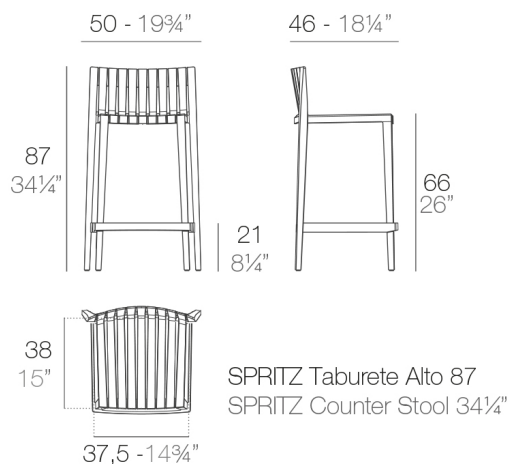

SPRITZ TABURETE 50x45x87

By Archirivolto Design

Las cercas de madera blancas que bordean la playa, las pequeñas tiras que se suceden, en su geometría perfecta. Esa es la imagen que inspiró la colección Spritz, que se compone de los detalles robados de esta idea. Silla, sillón, taburete y mesa alta: perfecto para cada necesidad, la colección Spritz se adapta bien a cualquier contexto. Contract y hogar. No es una coincidencia que Spritz, la colección creada por Archirivolto para Vondom, encarne en el nombre de la idea de frescura y pureza de formas. Es una mezcla entre la linealidad de estilo nórdico y la calidez mediterránea; que crean un diálogo entre interior y exterior.

View online: <https://www.vondom.com/es/productos/56020>

Características

Descripción

Fabricado en polipropileno por inyección y reforzado con fibra de vidrio. Apilable. Disponible en varios colores. Apto para uso interior y exterior.

Peso

5.45 Kg

Includes

NAUTIC Tejido náutico apto para interior y exterior. Opción estándar para los acolchados.

Acabados

BASIC PP

Ref. 56020

Disponible en varios colores