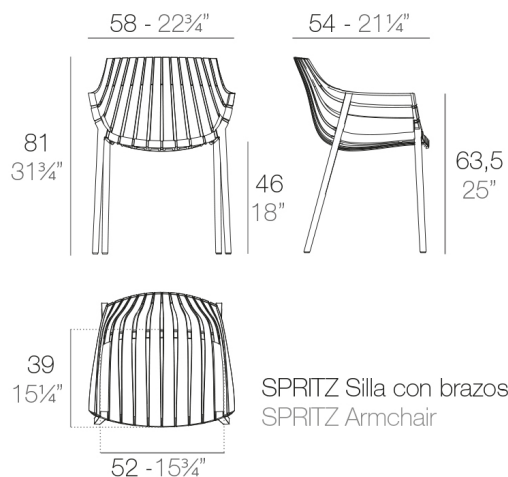

Acabados

BASIC PP

Ref. 56017

Disponible en varios colores

COLOR	BASIC INJECTION PP
BEIGE 3105	☐
ECRU 3111	☐
WHITE 3102	☐
BLACK 3126	☐
BRONZE 3120	☐
MOSTAZA	☒
BLANCO	☐
NEGRO	☐