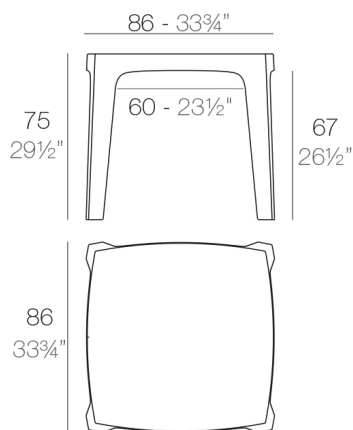

SOLID Mesa
SOLID Dining Table

Acabados

BASIC PP

Ref. 55025

Disponible en varios colores

COLOR	BASIC INJECTION PP
BLANCO	
NEGRO	
BRONCE	
ECRU