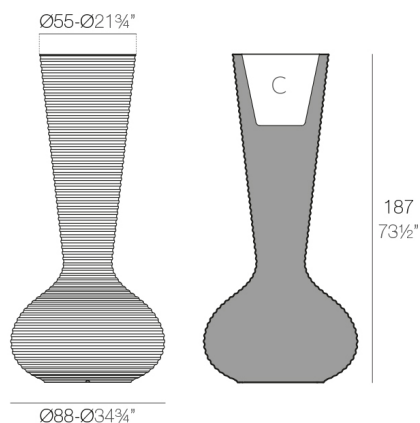

View online: <https://www.vondom.com/es/productos/65019A>

Características

Descripción

Fabricado con resina de polietileno mediante moldeo rotacional con doble pared. 100% Reciclable. Apto para exterior e interior. Disponible en varios acabados.

Peso

35 Kg

BLOOM Maceta
BLOOM Planter

Acabados

BASIC

Ref. 65019A

Resina de polietileno acabado mate.

AUTORRIEGO