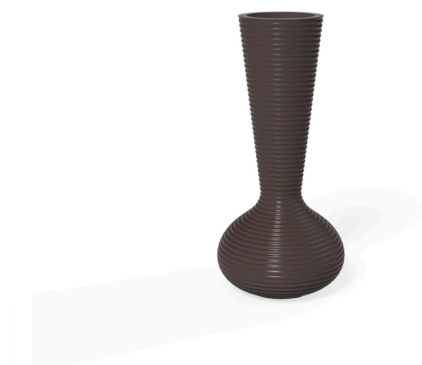

BLOOM MACETA

By Eugeni Quitllet

Eugeni Quitllet evoca de forma metafórica la fase de floración a través de la pieza BLOOM en sus dos versiones; maceta y lámpara.

Pensada para espacios públicos dada la belleza de su forma y la atmósfera que aporta al espacio, establece una relación entre la luminaria y su escultural forma anillada, recreando juegos de luces gracias a su tecnología LED.

Su inspiración convertida en Oda:

BLOOM by night or by day...

Una luz de noche

Una maceta de día...

Un espejismo salido de las profundidades del mar

Una flor nocturna que se abre al caer el sol...

Y se reabre al amanecer pare ser otro ser...

View online: <https://www.vondom.com/es/productos/65019A>

Características

Descripción

Fabricado con resina de polietileno mediante moldeo rotacional con doble pared. 100% Reciclable. Apto para exterior e interior. Disponible en varios acabados.

Peso

35 Kg

BLOOM Maceta
BLOOM Planter

Acabados

BASIC

Ref. 65019A

Resina de polietileno acabado mate.

AUTORRIEGO