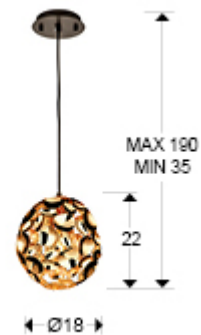

Narisa

266035N

Lámparas de techo

Producto recomendado

Lámpara de 1 Luz realizada en metal con baño de oro rosa y pintura marrón oscuro. Regulable en altura.

-Incluye 1 E27 LED 5,5W

INFORMACIÓN GENERAL

Catálogo: i31 Iluminación
Página: 19
Tipo: Lámparas de techo
Colección: Narisa

DIMENSIONES

Dimensiones: \varnothing 18,0 \updownarrow 22,0 cm
Altura instalada: 35,0/ máx. 190,0 cm
Peso: 1,2 Kg

DIMENSIONES CON EMBALAJE

Peso: 1,4 Kg
Volumen: 0,0120m³
Dimensiones: \leftrightarrow 20,0 \updownarrow 30,0 \swarrow 20,0 cm

INFORMACIÓN TÉCNICA

Clase energética: A+
Clase eléctrica: Class 1
Potencia máxima: 60W
Voltaje: 110/220 V
Frecuencia: 50/60 Hz
Flujo luminoso: 450 lm

BOMBILLA

Referencia: 5017
Portalámparas: E27
Cantidad: 1
Incluida: Sí
Potencia: 5,5W
Voltaje: 110/220 V
Frecuencia: 50/60 Hz
Flujo luminoso: 450 lm
Temperatura de color: 3.000 K
Vida media: 30.000 h
Factor de potencia: 0.5
CRI: 80

INFORMACIÓN ADICIONAL

Material: Metal
Acabado: Baño oro rosa, lacado marrón
Medidas de la pantalla/tulipa: Ø 18,0 ↑ 22,0 cm
Medidas del florón: Ø 12,0 ↑ 2,0 cm
Color del cable: Negro

Schuller.SL. 266035N