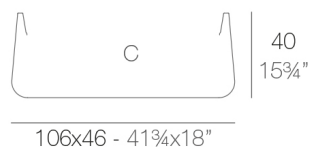

Peso

9 Kg

ULM Jardinera 46x106 cm
ULM Jardiniere 18x41 3/4"

C = 35 x 95 x 40 cm
C = 13 3/4" x 37 1/2" x 15 3/4"

Acabados

SIMPLE

Ref. 42218

Macetero acabado mate de una sola pared