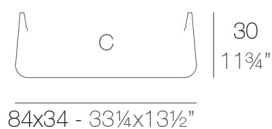

Peso

5.1 Kg

ULM Jardinera 34x84 cm C = 26 x 72 x 30 cm
ULM Jardiniere 13½x33¼" C = 10¼" x 28¼" x 11¼"

Acabados

SIMPLE

Ref. 42217

Macetero acabado mate de una sola pared

BASIC