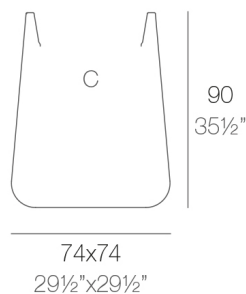

Peso

15 Kg

ULM cuadrada alta 74 cm
ULM square high 29 1/2"

C = 52 x 52 x 90 cm
C = 20 1/2" x 20 1/2" x 35 1/2"

Acabados

SIMPLE

Ref. 42213

Macetero acabado mate de una sola pared