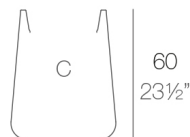

Peso

6.4 Kg

49x49
19¼"x19¼"

ULM cuadrada alta 49 cm
ULM square high 19¼"

C = 35 x 35 x 60 cm
C = 13¾" x 13¾" x 23½"

Acabados

SIMPLE

Ref. 42211