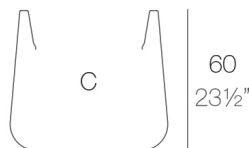

Peso

8.8 Kg

68x68
26³/₄"x26³/₄"

ULM cuadrada 68 cm
ULM square 26³/₄"

C = 52 x 52 x 60 cm
C = 20¹/₂" x 20¹/₂" x 23¹/₂"

Acabados

SIMPLE

Ref. 42204