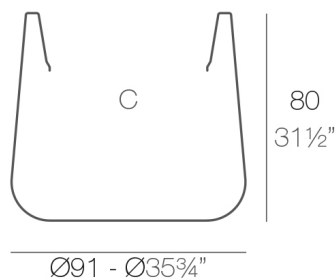

### Peso

16.3 Kg

ULM redonda Ø91 cm  
ULM round Ø35 3/4"

C = Ø70 x 80 cm  
C = Ø27 1/2" x 31 1/2"