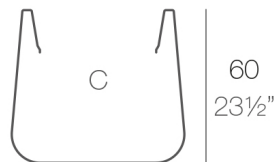

Peso

7.3 Kg

Ø68 - Ø26³/₄"

ULM redonda Ø68 cm

ULM round Ø26³/₄"

C = Ø52 x 60 cm

C = Ø20¹/₂" x 23¹/₂"

Acabados