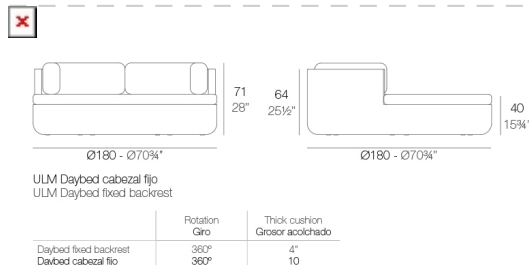

ULM DAYBED Ø180cm fijo

By Ramón Esteve

Colección planteada como un nuevo básico con todo su carácter racionalista y universal. Una colección modular funcional que armoniza ergonomía, diseño y tecnología basándose en volúmenes básicos de cubo, prisma y esfera.

La Colección Ulm, que busca la unidad en el producto así como su coherencia con otros productos, se configura mediante diversos elementos que componen un programa completo.

Tanto la pieza única del sofá como las butaca, daybed, pouf y mesa constan de módulos rígidos y resistentes que actúan de estructura para los elementos de descanso y apoyo más móbidos para proporcionar un total confort.

View online: <https://www.vondom.com/es/productos/54182>

Características

Descripción

Fabricado con resina de polietileno mediante moldeo rotacional con doble pared. 100% Reciclable. Apto para exterior e interior. Disponible en varios acabados.

Peso

61 Kg

Includes

BASEGIRATORIA360 Base giratoria 360º

CREVIN Tejido de tapicería con aspecto natural. Apta para interior y exterior. Fácil limpieza de las manchas y el moho

NAUTIC Tejido náutico apto para interior y exterior. Opción estándar para los acolchados.

SILVERTEX Tejido vinílico apto para interior y exterior. Opción especial para los acolchados.

Acabados

BASIC

Ref. 54182

Resina de polietileno acabado mate.

LACADO

Ref. 54182F

Resina de polietileno con un acabado lacado brillo.

LUZ

Ref. 54182W

LED RGBW DMX

Ref. 54182D

Con iluminación interior mediante tecnología LED RGBW y mando a distancia para cambiar de color. Controlado también por DMX-1024 (wireless). Solo disponible en acabado hielo mate.

LED RGBW BATERIA

Ref. 54182Y