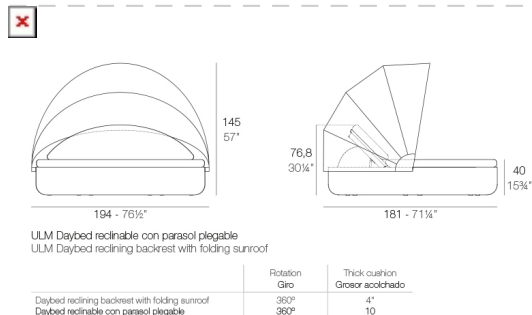

LED RGBW DMX BATERIA

Ref. 54189DY