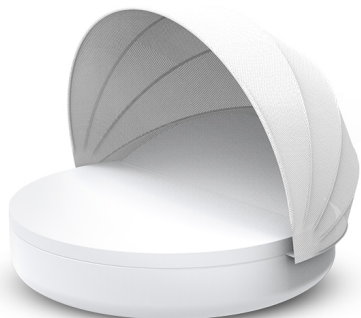

ULM DAYBED Ø180cm abatible con parasol

By Ramón Esteve

Colección planteada como un nuevo básico con todo su carácter racionalista y universal. Una colección modular funcional que armoniza ergonomía, diseño y tecnología basándose en volúmenes básicos de cubo, prisma y esfera.

La Colección Ulm, que busca la unidad en el producto así como su coherencia con otros productos, se configura mediante diversos elementos que componen un programa completo.

Tanto la pieza única del sofá como las butaca, daybed, pouf y mesa constan de módulos rígidos y resistentes que actúan de estructura para los elementos de descanso y apoyo más móbidos para proporcionar un total confort.

View online: <https://www.vondom.com/es/productos/54189>

Características

Descripción

81 Kg

Includes

BASEGIRATORIA360 Base giratoria 360º

CREVIN Tejido de tapicería con aspecto natural. Apta para interior y exterior. Fácil limpieza de las manchas y el moho

NAUTIC Tejido náutico apto para interior y exterior. Opción estándar para los acolchados.

SILVERTEX Tejido vinílico apto para interior y exterior. Opción especial para los acolchados.

SUNVISION Tejido para exterior de PVC y acrílico para el techo del cenador, el parasol Ulm y daybed redondo Vela