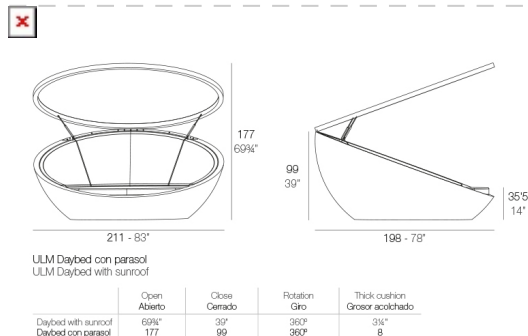

ULM DAYBED con parasol

By Ramón Esteve

Colección planteada como un nuevo básico con todo su carácter racionalista y universal. Una colección modular funcional que armoniza ergonomía, diseño y tecnología basándose en volúmenes básicos de cubo, prisma y esfera.

La Colección Ulm, que busca la unidad en el producto así como su coherencia con otros productos, se configura mediante diversos elementos que componen un programa completo.

Tanto la pieza única del sofá como las butaca, daybed, pouf y mesa constan de módulos rígidos y resistentes que actúan de estructura para los elementos de descanso y apoyo más móbidos para proporcionar un total confort.

View online: <https://www.vondom.com/es/productos/54136>

Características

Descripción

Fabricado con resina de polietileno mediante moldeo rotacional con doble pared. 100% Reciclable. Apto para exterior e interior. Disponible en varios acabados.

Peso

89.4 Kg

Includes

BASEGIRATORIA360 Base giratoria 360º

CREVIN Tejido de tapicería con aspecto natural. Apta para interior y exterior. Fácil limpieza de las manchas y el moho

NAUTIC Tejido náutico apto para interior y exterior. Opción estándar para los acolchados.

SILVERTEX Tejido vinílico apto para interior y exterior. Opción especial para los acolchados.

SUNVISION Tejido para exterior de PVC y acrílico para el techo del cenador, el parasol Ulm y daybed redondo Vela

Acabados

BASIC

Ref. 54136

Resina de polietileno acabado mate.

LACADO

Ref. 54136F

Resina de polietileno con un acabado lacado brillo.

LED RGBW DMX

Ref. 54136D

Con iluminación interior mediante tecnología LED RGBW y mando a distancia para cambiar de color. Controlado también por DMX-1024 (wireless). Solo disponible en acabado hielo mate.

LED RGBW BATERIA

Ref. 54136Y