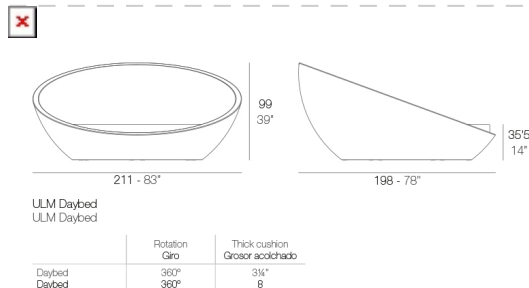

ULM DAYBED

By Ramón Esteve

Colección planteada como un nuevo básico con todo su carácter racionalista y universal. Una colección modular funcional que armoniza ergonomía, diseño y tecnología basándose en volúmenes básicos de cubo, prisma y esfera.

La Colección Ulm, que busca la unidad en el producto así como su coherencia con otros productos, se configura mediante diversos elementos que componen un programa completo.

Tanto la pieza única del sofá como las butaca, daybed, pouf y mesa constan de módulos rígidos y resistentes que actúan de estructura para los elementos de descanso y apoyo más móbidos para proporcionar un total confort.

View online: <https://www.vondom.com/es/productos/54139>

Características

Descripción

Fabricado con resina de polietileno mediante moldeo rotacional con doble pared. 100% Reciclable. Apto para exterior e interior. Disponible en varios acabados.

Peso

70.56 Kg

Includes

BASEGIRATORIA360 Base giratoria 360º

CREVIN Tejido de tapicería con aspecto natural. Apta para interior y exterior. Fácil limpieza de las manchas y el moho

NAUTIC Tejido náutico apto para interior y exterior. Opción estándar para los acolchados.

SILVERTEX Tejido vinílico apto para interior y exterior. Opción especial para los acolchados.

Acabados

BASIC

Ref. 54139

Resina de polietileno acabado mate.

LACADO

Ref. 54139F

Resina de polietileno con un acabado lacado brillo.

LUZ

Ref. 54139W

LED RGBW DMX

Ref. 54139D

Con iluminación interior mediante tecnología LED RGBW y mando a distancia para cambiar de color. Controlado también por DMX-1024 (wireless). Solo disponible en acabado hielo mate.

LED RGBW BATERIA

Ref. 54139Y