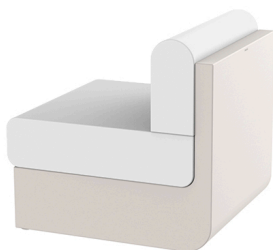

ULM MODULO CENTRAL

By Ramón Esteve

Colección planteada como un nuevo básico con todo su carácter racionalista y universal. Una colección modular funcional que armoniza ergonomía, diseño y tecnología basándose en volúmenes básicos de cubo, prisma y esfera.

La Colección Ulm, que busca la unidad en el producto así como su coherencia con otros productos, se configura mediante diversos elementos que componen un programa completo.

Tanto la pieza única del sofá como las butaca, daybed, pouf y mesa constan de módulos rígidos y resistentes que actúan de estructura para los elementos de descanso y apoyo más móbidos para proporcionar un total confort.

View online: <https://www.vondom.com/es/productos/54171>

Características

Descripción

Fabricado con resina de polietileno mediante moldeo rotacional con doble pared. 100% Reciclable. Apto para exterior e interior. Disponible en varios acabados.

Peso

29 Kg

Includes

CREVIN Tejido de tapicería con aspecto natural. Apta para interior y exterior. Fácil limpieza de las manchas y el moho

GLAD Tejido suave y acogedor adecuado para uso interior y exterior.