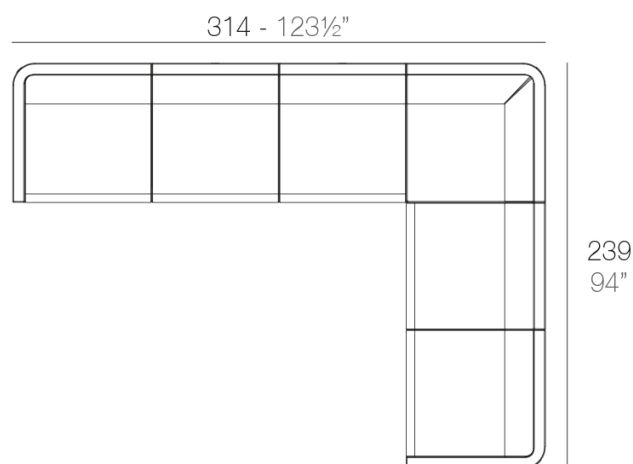

- **3 x 54171** Módulo Central - Sectional Sofa Armless
- **1 x 54173** Módulo Izquierdo - Sectional Sofa Left
- **1 x 54174** Módulo Derecho - Sectional Sofa Right
- **1 x 54172** Módulo Esquina - Sectional Sofa Corner