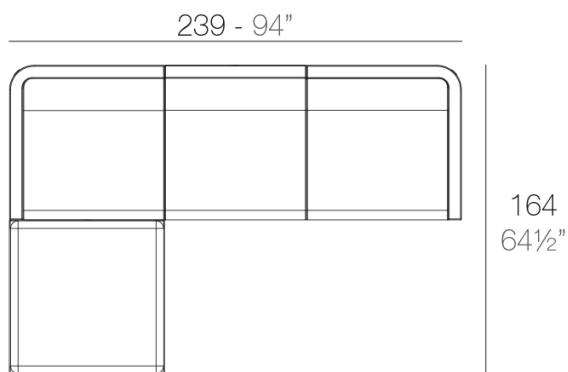

- **1 x 54171** Módulo Central - Sectional Sofa Armless
- **1 x 54173** Módulo Izquierdo - Sectional Sofa Left
- **1 x 54174** Módulo Derecho - Sectional Sofa Right
- **1 x 54133** Puff - Ottoman

Acabados

BASIC

Ref. 54171

Resina de polietileno acabado mate.

LACADO

Ref. 54171F

Resina de polietileno con un acabado lacado brillo.

LUZ

Ref. 54171W

Con iluminación interior de color blanco mediante tecnología LED. Solo disponible en acabado hielo mate.

LED RGBW

Ref. 54171L

Con iluminación interior mediante tecnología LED RGBW y mando a distancia para cambiar de color. Solo disponible en acabado hielo mate.

LED RGBW DMX

Ref. 54171D

Con iluminación interior mediante tecnología LED RGBW y mando a distancia para cambiar de color. Controlado también por DMX-1024 (wireless). Solo disponible en acabado hielo mate.

LED RGBW BATERIA

Ref. 54171Y

Con iluminación interior mediante tecnología LED RGBW, alimentado por una batería. Se incluye mando a distancia para cambiar de color y cargador. Solo disponible en acabado hielo mate.

LED RGBW DMX BATERIA

Ref. 54171DY

Con iluminación interior mediante tecnología LED RGBW, alimentado por una batería. Incluye mando a distancia para cambiar de color. Controlado también por DMX-1024 (wireless). Solo disponible en acabado hielo mate.

COLOR	BASIC	LACQUERED / LACADO	LUZ	LED RGB DMX BATERIA
HIELO	☐	☐	☐	☐
BLANCO	☐	☐	☐	☐
NEGRO	☐	☐	☐	☐
BRONCE	☐	☐	☐	☐
ACERO	☐	☐	☐	☐
ANTRACITA	☐	☐	☐	☐
ROJO	☐	☐	☐	☐
PISTACHO	☐	☐	☐	☐