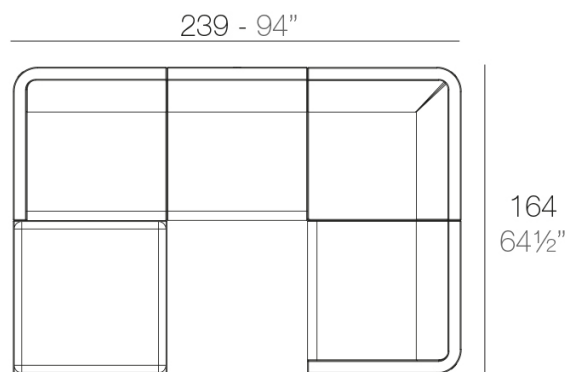

Combinaciones

- 2 x 54171** Módulo Central - Sectional Sofa Armless
- 1 x 54173** Módulo Izquierdo - Sectional Sofa Left
- 1 x 54174** Módulo Derecho - Sectional Sofa Right
- 1 x 54172** Módulo Esquina - Sectional Sofa Corner