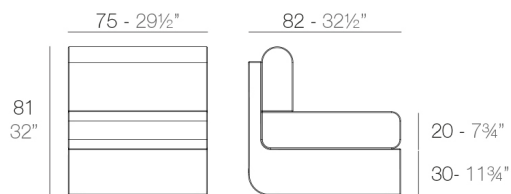

ULM Sofá Módulo Central
ULM Sectional Sofa Armless

Combinaciones