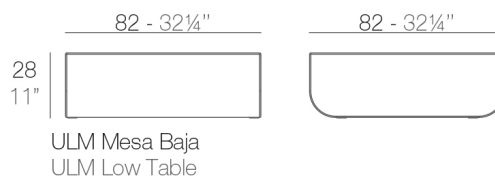

### Peso

13.6 Kg