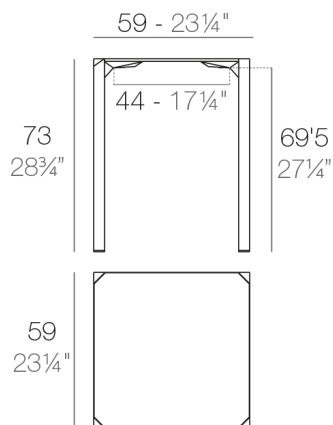

### Peso

4.5 Kg

QUARTZ Mesa 59 x 59  
QUARTZ Table 23 $\frac{1}{4}$ " x 23 $\frac{1}{4}$ "