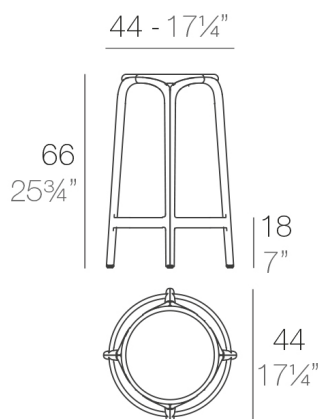

Peso

4.05 Kg

BROOKLYN Taburete Alto 66
BROOKLYN Bar Stool 25 $\frac{3}{4}$ "

Acabados

BASIC PP

Ref. 65028

Disponible en varios colores

LACADO