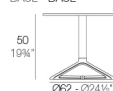

### Peso

3.31 Kg

BASE - BASE

fixed top / fijo ref: 66006

collapsible top / abatible ref: 66006T

fixed for glass / fijo para vidrio ref: 66006V

DELTA BASE MESA Ø62 H50

DELTA TABLE BASE Ø24 1/2" H19 1/4"