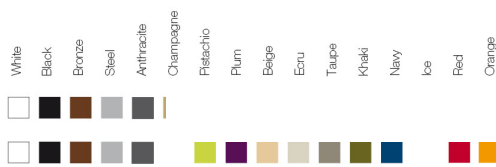

FINISHES ACABADOS

COLOURS COLORES

LACQUERED / LACADO

LIGHT / LUZ, LED RGB,
LED RGB DMX, LED BATTERY BATERÍA

Plug type available Tipo de enchufe disponible

UL / ELECTRICAL COMPONENTS

The electrical components of Vondom products are UL approved for wet/outdoor use. The devices are under the following certificates:

- Bulb: BULB-26W-E175761
- Cable: CABLE-E313867
- Insulated Tubing: EXTRUDED_INSULATING_E203950
- Lamp Holder: LAMPHOLDER-E165669

More details for the UL certificates can be found in the UL website and in any of our lamps by UL stickers that document the certification.