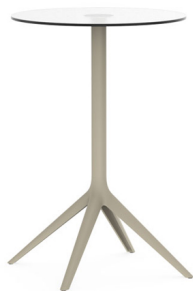

MARI-SOL pie mesa Ø80 h:105 cm

By Eugeni Quitllet

MARI-SOL, una mesa que une la tecnología de su función y la sensualidad de su forma. Para resolver y embellecer las terrazas del mundo.

Una mesa que resiste al tiempo, al mar y al sol. Distintas dimensiones que permiten adaptarse a cualquier ambiente. Su opción abatible la convierte en una pieza funcional, óptima para espacios de interior y exterior.

View online: <https://www.vondom.com/es/productos/65020>