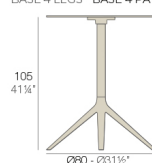

Peso

6.2 Kg

BASE 4 LEGS - BASE 4 PATAS