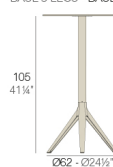

Peso

4.72 Kg

BASE 3 LEGS - BASE 3 PATAS

fixed top / fijo ref. 65011

collapsible top / abatible ref. 65011T

fixed for glass / fijo para vidrio ref. 65011V

TABLE TOPS OPTIONS - OPCIONES SOBRES