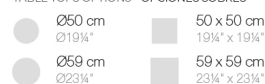

Acabados

Fijo

Ref. 65011

Pie de aluminio pintado epoxy con soporte fijo en poliamida con fibra de vidrio

Fijo glass

Ref. 65011V

Pie de aluminio pintado epoxy con soporte fijo de aluminio pintado epoxy, preparado exclusivamente para nuestros sobres de vidrio.

ABATIBLE

Ref. 65011T

Pie de aluminio pintado epoxy con soporte abatible 90° en poliamida con fibra de vidrio

COLOR	BASE FIXED	BASE ABATIBLE	BASE GLASS
BLUE			
MOSTAZA