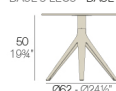

Peso

3.6 Kg

BASE 3 LEGS - BASE 3 PATAS

fixed top / fijo ref: 65009

collapsible top / abatible ref: 65009T

fixed for glass / fijo para vidrio ref: 65009V

TABLE TOPS OPTIONS - OPCIONES SOBRES