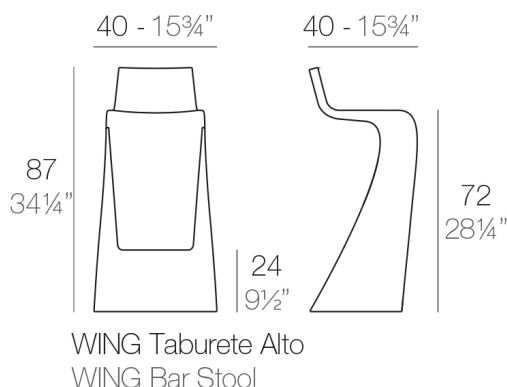

WING TABURETE ALTO

By A-cero

La colección WING de A-cero para VONDOM, nace de los pliegues resultantes de la proyección de líneas rectas y curvas entrelazadas de una manera dinámica. Las curvas y angulaciones extremas que caracterizan la última etapa del estudio a nivel arquitectónico se trasladan también al diseño de mobiliario, apostando por una línea libre, grácil y organicista, que genera movimiento y se abstrae, sinuosamente, de cualquier indicio de una octogonalidad ya superada. Piezas atrevidas que conforman un mobiliario de gran fuerza visual y denotan una notable carga escultórica y dinámica.

View online: <https://www.vondom.com/es/productos/53031>

Características

Descripción

Fabricado con resina de polietileno mediante moldeo rotacional con doble pared. 100% Reciclable. Apto para exterior e interior. Disponible en varios acabados.

Peso

5.5 Kg

Acabados

BASIC

Ref. 53031

Resina de polietileno acabado mate.

LACADO

Ref. 53031F