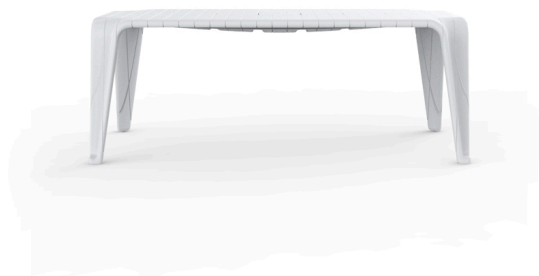

F3 MESA 90x190x72

By Fabio Novembre

F3 = La forma sigue a la función.

Una colección basada en superficies matemáticas que fluyen de forma libre hasta conseguir la función perfecta de cada elemento. Un diseño de aparente sencillez que requiere de un estudio preciso de ingeniería y gran precisión, consiguiendo un concepto de apilabilidad nunca visto antes en rotomoldeo. A través de las distintas piezas de la colección se consigue aunar su función estética y funcional. Líneas de belleza escultural que nos ayudan a fluir a partir de su forma. Ciencia matemática convertida en diseño...
View online: <https://www.vondom.com/es/productos/60004>

Características

Descripción

Fabricado con resina de polietileno mediante moldeo rotacional con doble pared. 100% Reciclable. Apto para exterior e interior. Disponible en varios acabados.

Peso

27 Kg

F³ Mesa
F³ Dining Table

Acabados

BASIC

Ref. 60004

Resina de polietileno acabado mate.

BICOLOR LACADO

Ref. 60004FP

Resina de polietileno con un acabado lacado brillo bicolor

LACADO

Ref. 60004F

Resina de polietileno con un acabado lacado brillo.

COLOR	BASIC	LACQUERED / LACADO	BICOLOR LACADO
BLANCO	<input type="checkbox"/>	<input type="checkbox"/>	<input type="checkbox"/>
NEGRO	<input type="checkbox"/>	<input type="checkbox"/>	<input type="checkbox"/>