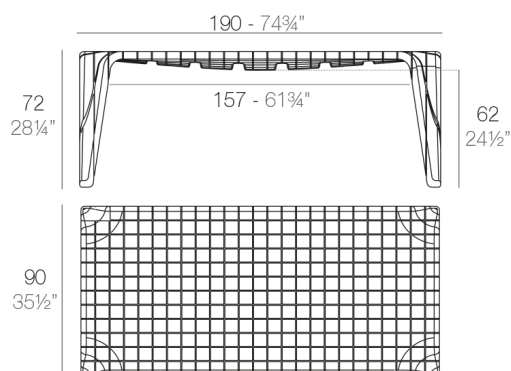

F3 MESA 90x190x72

By Fabio Novembre

F3 = La forma sigue a la función.

Una colección basada en superficies matemáticas que fluyen de forma libre hasta conseguir la función perfecta de cada elemento. Un diseño de aparente sencillez que requiere de un estudio preciso de ingeniería y gran precisión, consiguiendo un concepto de apilabilidad nunca visto antes en rotomoldeo. A través de las distintas piezas de la colección se consigue aunar su función estética y funcional. Líneas de belleza escultural que nos ayudan a fluir a partir de su forma. Ciencia matemática convertida en diseño...
View online: <https://www.vondom.com/es/productos/60004>

Características

Descripción

Fabricado con resina de polietileno mediante moldeo rotacional con doble pared. 100% Reciclable. Apto para exterior e interior. Disponible en varios acabados.

Peso

27 Kg

F³ Mesa
F³ Dining Table