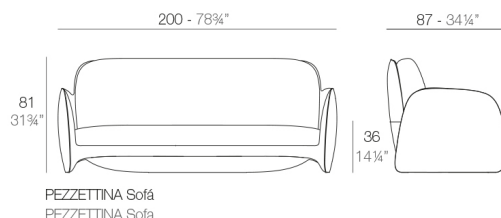

LED RGBW DMX

Ref. 56011D

Con iluminación interior mediante tecnología LED RGBW y mando a distancia para cambiar de color. Controlado también por DMX-1024 (wireless). Solo disponible en acabado hielo mate.

LED RGBW BATERIA

Ref. 56011Y

Con iluminación interior mediante tecnología LED RGBW, alimentado por una batería. Se incluye mando a distancia para cambiar de color y cargador. Solo disponible en acabado hielo mate.