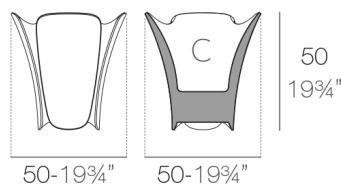

### Peso

5 Kg

PEZZETTINA Maceta 50 C = 40 x 40 x 29 cm  
PEZZETTINA Planter 50 C = 15 3/4" x 15 3/4" x 11 1/2"