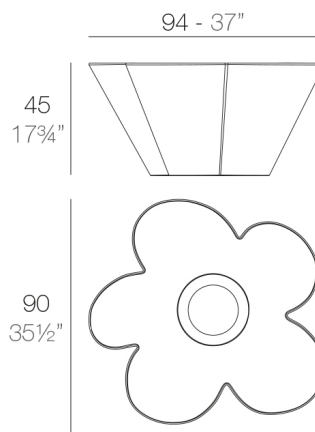

Peso

14 Kg

Includes

PORTALÁPICES Portalápices.

AGATHA Mesa Baja (incluye portalápices)
AGATHA Low Table (pencil case included)

Acabados

BASIC

Ref. 52002