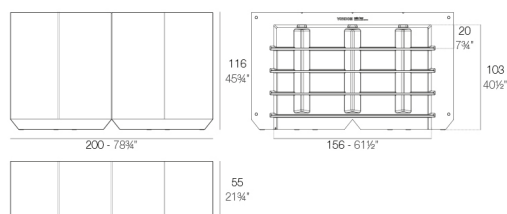

Peso

65.33 Kg

VELA Barra
VELA Double counter

Combinaciones

- 4 x 54082 Barra - Double counter
- 1 x 54081 Barra 100 - Single counter
- 4 x 54083 Barra esquina - Comer counter
- 1 x 54084 Puerta barra (con bisagra) - Counter door (with hinge)