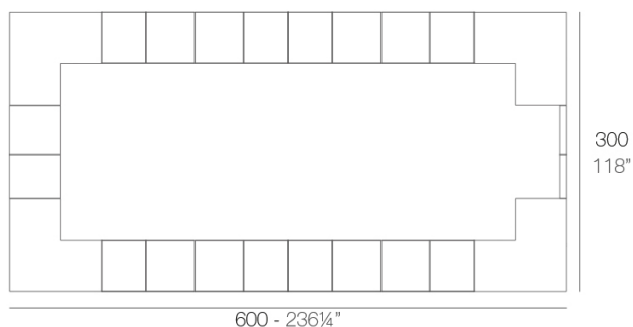

Peso

65.33 Kg

VELA Barra
VELA Double counter

Combinaciones

- 4 x 54082 Barra - Double counter
- 1 x 54081 Barra 100 - Single counter
- 4 x 54083 Barra esquina - Comer counter
- 1 x 54084 Puerta barra (con bisagra) - Counter door (with hinge)