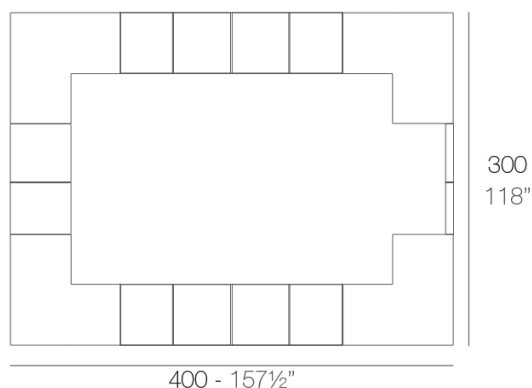

Peso

65.33 Kg

VELA Barra
VELA Double counter

Combinaciones

- 4 x 54082 Barra - Double counter
- 1 x 54081 Barra 100 - Single counter
- 4 x 54083 Barra esquina - Comer counter
- 1 x 54084 Puerta barra (con bisagra) - Counter door (with hinge)