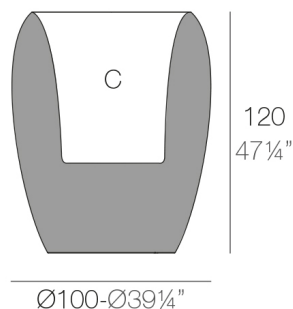

Características

Descripción

Macetero fabricado con resina de polietileno mediante moldeo rotacional con doble pared. 100% Reciclable. Apto para exterior e interior. Disponible en varios acabados.

Peso

35.08 Kg

BLOW Macetero 100x120 C = Ø78 x 55 cm
BLOW Planter 100x120 C = Ø30 3/4" x 21 1/4"

Acabados

BASIC

Ref. 55020A

Resina de polietileno acabado mate.

AUTORRIEGO

Ref. 55020R

Sistema de autorriego en todos los acabados a excepción de BASIC.