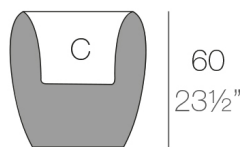

### Peso

10 Kg

Ø60-Ø23½"

BLOW Macetero 60 C = Ø48 x 32 cm  
BLOW Planter 60 C = Ø19" x 12½"