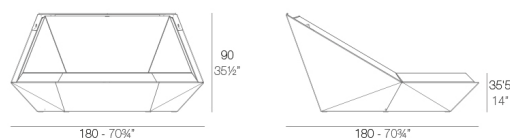

FAZ Daybed
FAZ Daybed

	Rotation Giro	Thick cushion Grosor acolchado
Daybed	360°	3 1/4"
Daybed	360°	8"