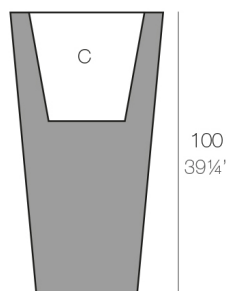

# CONO CUADRADO ALTO 55x55x100

By MACETEROS

View online: <https://www.vondom.com/es/productos/41255A>

### Peso

10.5 Kg

55x55 - 21 $\frac{3}{4}$ "x21 $\frac{3}{4}$ "

CONO CUADRADO ALTO 55 cm  
SQUARE HIGH CONE 21 $\frac{3}{4}$ "

C = 42 x 42 x 46 cm  
C = 16 $\frac{1}{2}$ " x 16 $\frac{1}{2}$ " x 18"