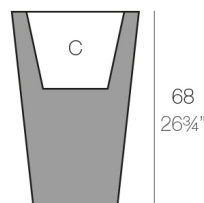

# CONO CUADRADO ALTO 45x45x68

By MACETEROS

View online: <https://www.vondom.com/es/productos/41245A>

### Peso

7 Kg

45x45 - 17 $\frac{3}{4}$ "x17 $\frac{3}{4}$ "

CONO CUADRADO ALTO 45 cm C = 34 x 34 x 38 cm  
 SQUARE HIGH CONE 17 $\frac{3}{4}$ " C = 9 $\frac{1}{2}$ " x 9 $\frac{1}{2}$ " x 15"