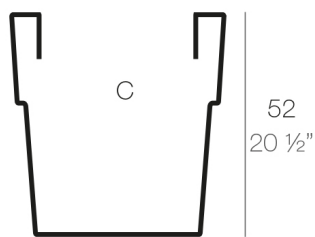

# VASO CUADRADO 60x60x62

By MACETEROS

View online: <https://www.vondom.com/es/productos/41560>

### Peso

3.5 Kg

60x60 - 23½" x 23½"

VASO CUADRADO 60 cm  
SQUARE VASO 23½"

C = 48 x 62 cm  
C = 19" x 24½"