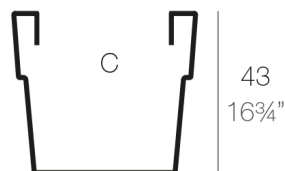

VASO CUADRADO 50x50x43

By MACETEROS

View online: <https://www.vondom.com/es/productos/41550>

Características

Descripción

Macetero fabricado con resina de polietileno mediante moldeo rotacional con doble pared. 100% Reciclable. Apto para exterior e interior. Disponible en varios acabados.

Peso

2.35 Kg

50x50 - 19 $\frac{3}{4}$ "x19 $\frac{3}{4}$ "

VASO CUADRADO 45 cm
SQUARE VASO 19 $\frac{3}{4}$ "

C = 40 x 43 cm
C = 15 $\frac{3}{4}$ " x 17"

Acabados

SIMPLE

Ref. 41550