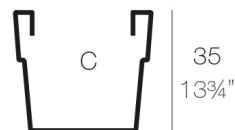

VASO CUADRADO 40x40x35

By MACETEROS

View online: <https://www.vondom.com/es/productos/41540>

Características

Descripción

Macetero fabricado con resina de polietileno mediante moldeo rotacional con doble pared. 100% Reciclable. Apto para exterior e interior. Disponible en varios acabados.

Peso

0.58 Kg

40x40 - 15 3/4" x 15 3/4"

VASO CUADRADO 40 cm
SQUARE VASO 15 3/4"

C = 32 x 35 cm
C = 12 1/2" x 13 3/4"

Acabados

SIMPLE

Ref. 41540