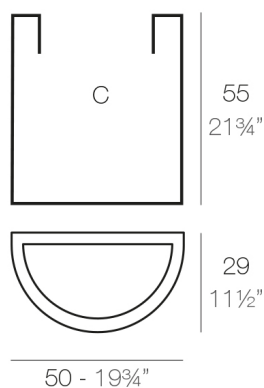

MEDIO CILINDRO 50x29x55

By MACETEROS

View online: <https://www.vondom.com/es/productos/40950>

Características

Descripción

Macetero fabricado con resina de polietileno mediante moldeo rotacional con doble pared. 100% Reciclable. Apto para exterior e interior. Disponible en varios acabados.

Peso

1.9 Kg

MEDIO CILINDRO 50 x 55 cm C = 43 x 55 cm
 MEDIO CILINDRO 19 3/4" x 21 3/4" C = 17" x 21 3/4"

Acabados

SIMPLE

Ref. 40950

Macetero acabado mate de una sola pared

LACADO