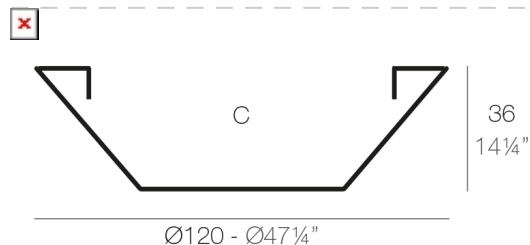

### Peso

8.5 Kg

CENTRO Ø120      C = Ø91 x 36 cm  
CENTRE Ø47 1/4"      C = Ø35 3/4" x 14 1/4"