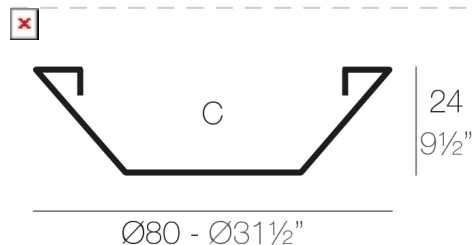

CENTRO Ø80x24

By MACETEROS

View online: <https://www.vondom.com/es/productos/40880>

Características

Descripción

Macetero fabricado con resina de polietileno mediante moldeo rotacional con doble pared. 100% Reciclable. Apto para exterior e interior. Disponible en varios acabados.

Peso

3.2 Kg

CENTRO Ø80
CENTRE Ø31 1/2"

C = Ø61 x 24 cm
C = Ø24" x 9 1/2"

Acabados

SIMPLE

Ref. 40880

Macetero acabado mate de una sola pared