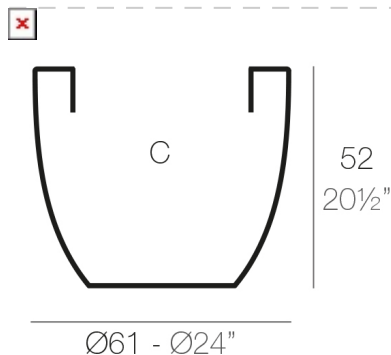

CUENCO Ø60x52

By **MACETEROS**

View online: <https://www.vondom.com/es/productos/40760>

Características

Descripción

Macetero fabricado con resina de polietileno mediante moldeo rotacional con doble pared. 100% Reciclable. Apto para exterior e interior. Disponible en varios acabados.

Peso

4.2 Kg

CUENCO Ø60 cm
BOWL Ø23½"

C = Ø52 x 52 cm
C = Ø20½" x 20½"

Acabados

SIMPLE

Ref. 40760

Macetero acabado mate de una sola pared